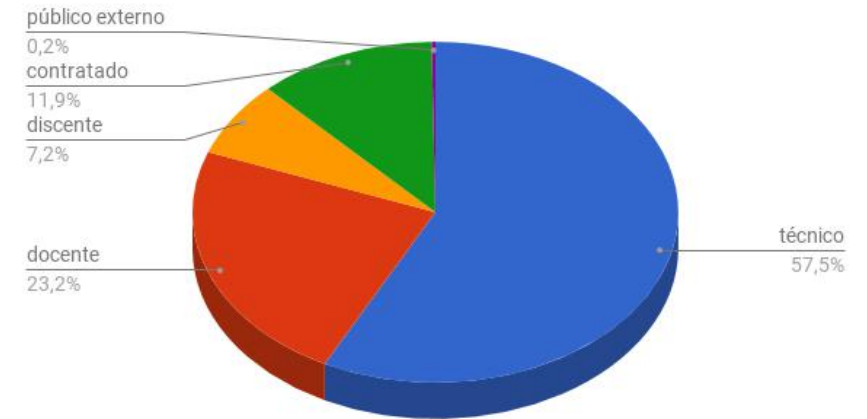

Atendimentos presenciais e por telefone dos SIG's (SIGRH | SIPAC | SIGAA)

	contratado	discente	docente	público	técnico	Total
03/07/2017	1	2	13	-	15	31
04/07/2017	3	2	4	-	7	16
05/07/2017	6	-	3	-	12	21
06/07/2017	1	1	4	-	13	19
07/07/2017	3	1	8	-	10	22
10/07/2017	3	1	5	-	11	20
11/07/2017	1	2	4	-	3	10
12/07/2017	1	1	1	-	4	7
13/07/2017	1	2	1	-	5	9
14/07/2017	2	4	4	-	6	16
17/07/2017	4	4	2	-	9	19
18/07/2017	2	-	7	-	5	14
20/07/2017	1	-	8	-	12	21
21/07/2017	-	-	14	1	29	44
24/07/2017	4		1	-	4	9
25/07/2017	2	2	4	-	9	17
26/07/2017	-	2	3	-	7	12
27/07/2017	2	1	1	-	10	14
28/07/2017	7	1	2	-	37	47
31/07/2017	4	3	5	-	24	36
<b>Total geral</b>	<b>48</b>	<b>29</b>	<b>94</b>	<b>1</b>	<b>232</b>	<b>404</b>

Público-alvo atendido

Sistemas

Atendimentos via sistema dos SIG's (SIGRH | SIPAC | SIGAA)

	CANCELADO	CONCLUÍDO	EM ATENDIMENTO	Total geral
01/07/2017	2	-	-	2
02/07/2017	1	1	-	2
03/07/2017	9	14	-	23
04/07/2017	8	11	1	20
05/07/2017	5	8	1	14
06/07/2017	12	18	1	31
07/07/2017	2	11	-	13
09/07/2017	2	1	-	3
10/07/2017	2	8	-	10
11/07/2017	5	16	1	22
12/07/2017	11	16	-	27
13/07/2017	5	9	-	14
14/07/2017	10	9	2	21
16/07/2017	1	1	-	2
17/07/2017	2	10	-	12
18/07/2017	4	12	1	17
19/07/2017	1	16	1	18
20/07/2017	5	9	-	14
21/07/2017	6	3	-	9
22/07/2017	2	-	-	2
23/07/2017	-	1	-	1
24/07/2017	6	9	-	15
25/07/2017	11	12	2	25
26/07/2017	10	10	1	21
27/07/2017	4	16	1	21
28/07/2017	7	8	3	18
30/07/2017	1	4	-	5
31/07/2017	7	13	1	21
<b>Total geral</b>	141	246	16	403