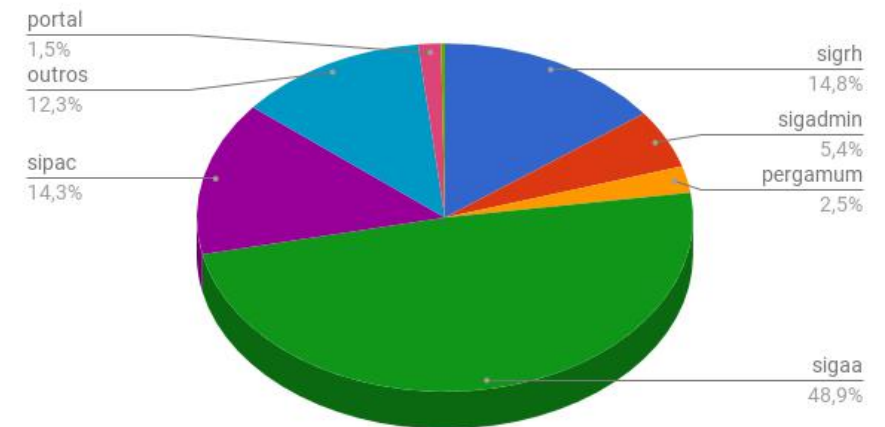

Atendimentos presenciais e por telefone dos SIG's (SIGRH | SIPAC | SIGAA)

	contratado	discente	docente	público	técnico	Total
03/07/2017	1	2	13	-	15	31
04/07/2017	3	2	4	-	7	16
05/07/2017	6	-	3	-	12	21
06/07/2017	1	1	4	-	13	19
07/07/2017	3	1	8	-	10	22
10/07/2017	3	1	5	-	11	20
11/07/2017	1	2	4	-	3	10
12/07/2017	1	1	1	-	4	7
13/07/2017	1	2	1	-	5	9
14/07/2017	2	4	4	-	6	16
17/07/2017	4	4	2	-	9	19
18/07/2017	2	-	7	-	5	14
20/07/2017	1	-	8	-	12	21
21/07/2017	-	-	14	1	29	44
24/07/2017	4		1	-	4	9
25/07/2017	2	2	4	-	9	17
26/07/2017	-	2	3	-	7	12
27/07/2017	2	1	1	-	10	14
28/07/2017	7	1	2	-	37	47
31/07/2017	4	3	5	-	24	36
<b>Total geral</b>	<b>48</b>	<b>29</b>	<b>94</b>	<b>1</b>	<b>232</b>	<b>404</b>

Público-alvo atendido

Sistemas

Atendimentos via sistema dos SIG's (SIGRH | SIPAC | SIGAA)

	CANCELADO	CONCLUÍDO	EM ATENDIMENTO	Total geral
01/07/2017	2	-	-	2
02/07/2017	1	1	-	2
03/07/2017	9	14	-	23
04/07/2017	8	11	1	20
05/07/2017	5	8	1	14
06/07/2017	12	18	1	31
07/07/2017	2	11	-	13
09/07/2017	2	1	-	3
10/07/2017	2	8	-	10
11/07/2017	5	16	1	22
12/07/2017	11	16	-	27
13/07/2017	5	9	-	14
14/07/2017	10	9	2	21
16/07/2017	1	1	-	2
17/07/2017	2	10	-	12
18/07/2017	4	12	1	17
19/07/2017	1	16	1	18
20/07/2017	5	9	-	14
21/07/2017	6	3	-	9
22/07/2017	2	-	-	2
23/07/2017	-	1	-	1
24/07/2017	6	9	-	15
25/07/2017	11	12	2	25
26/07/2017	10	10	1	21
27/07/2017	4	16	1	21
28/07/2017	7	8	3	18
30/07/2017	1	4	-	5
31/07/2017	7	13	1	21
<b>Total geral</b>	141	246	16	403