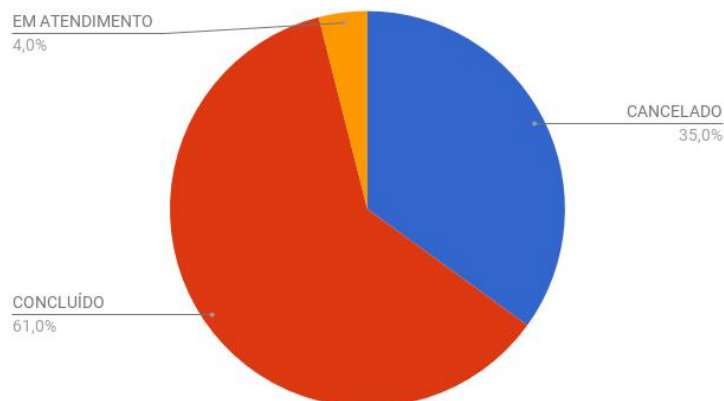

Público-alvo atendido

Sistemas

Atendimentos via sistema dos SIG's (SIGRH | SIPAC | SIGAA)

	CANCELADO	CONCLUÍDO	EM ATENDIMENTO	Total geral
01/07/2017	2	-	-	2
02/07/2017	1	1	-	2
03/07/2017	9	14	-	23
04/07/2017	8	11	1	20
05/07/2017	5	8	1	14
06/07/2017	12	18	1	31
07/07/2017	2	11	-	13
09/07/2017	2	1	-	3
10/07/2017	2	8	-	10
11/07/2017	5	16	1	22
12/07/2017	11	16	-	27
13/07/2017	5	9	-	14
14/07/2017	10	9	2	21
16/07/2017	1	1	-	2
17/07/2017	2	10	-	12
18/07/2017	4	12	1	17
19/07/2017	1	16	1	18
20/07/2017	5	9	-	14
21/07/2017	6	3	-	9
22/07/2017	2	-	-	2
23/07/2017	-	1	-	1
24/07/2017	6	9	-	15
25/07/2017	11	12	2	25
26/07/2017	10	10	1	21
27/07/2017	4	16	1	21
28/07/2017	7	8	3	18
30/07/2017	1	4	-	5
31/07/2017	7	13	1	21
<b>Total geral</b>	141	246	16	403